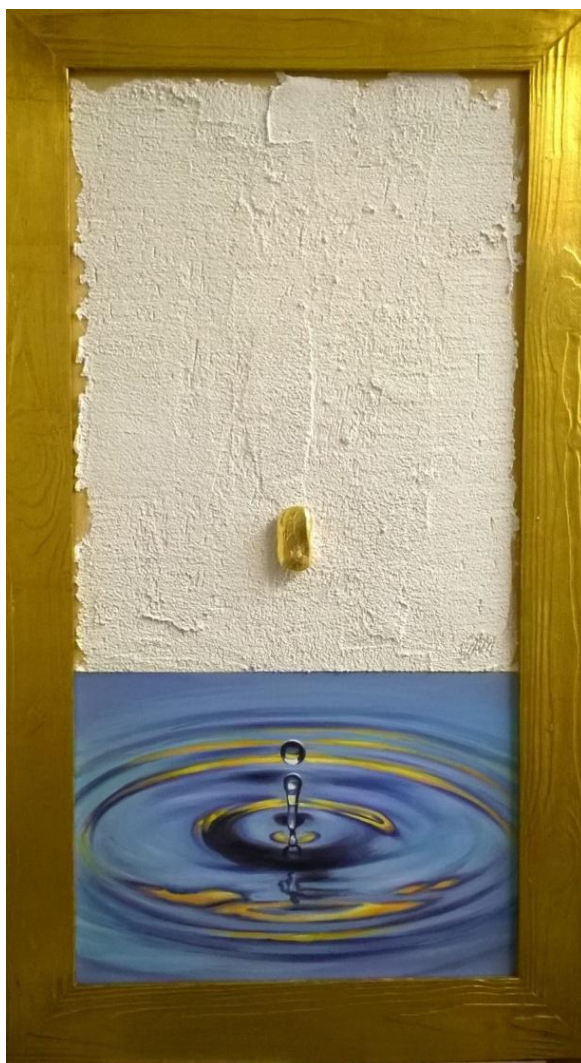

Arte EM

“ELISA MARIANINI” - SCHEDA PRODOTTO
SCHEDA PRODOTTO SETTORE ARREDO PER LA CASA

• Nome prodotto	Natura morta con vaso di fiori
• Collezione	Dipinti d'autore Elisa Marianini
• Descrizione Prodotto	Omaggio all'artista Bernardo Strozzi, opera eseguita riproducendo le tecniche artigianali dell'epoca
• Materiali:	Pittura olio su tela anticata
• Dimensioni Prodotto:	80x90 cm

Arte EM

“ELISA MARIANINI” - SCHEDA PRODOTTO SCHEDA PRODOTTO SETTORE ARREDO PER LA CASA

• Nome prodotto	La mietitura
• Collezione	Dipinti d'autore Elisa Marianini
• Descrizione Prodotto	Omaggio all'omonimo dipinto di Van Gogh del 1888
• Materiali:	Pittura materica olio su tela
• Dimensioni Prodotto:	50x60 cm

Arte EM

“ELISA MARIANINI” - SCHEDA PRODOTTO SCHEDA PRODOTTO SETTORE ARREDO PER LA CASA

• Nome prodotto	Trompe l'oeil
• Collezione	Creazioni d'autore Elisa Marianini
• Descrizione Prodotto	Creazione di trompe l'oeil su misura per l'ambientazione della committenza
• Materiali:	Pittura acrilica su legno o eseguibile in varianti su mdf o altri supporti
• Dimensioni Prodotto:	190x140 cm

Arte EM

“ELISA MARIANINI” - SCHEDA PRODOTTO SCHEDA PRODOTTO SETTORE ARREDO PER LA CASA

• Nome prodotto	La pietra filosofale
• Collezione	Dipinti d'arte contemporanea di Elisa Marianini
• Descrizione Prodotto	Dipinto legato al recupero dei valori di un “Nuovo Umanesimo”
• Struttura:	Malta, foglia oro, pittura olio su MDF
• Dimensioni Prodotto:	100x50 cm